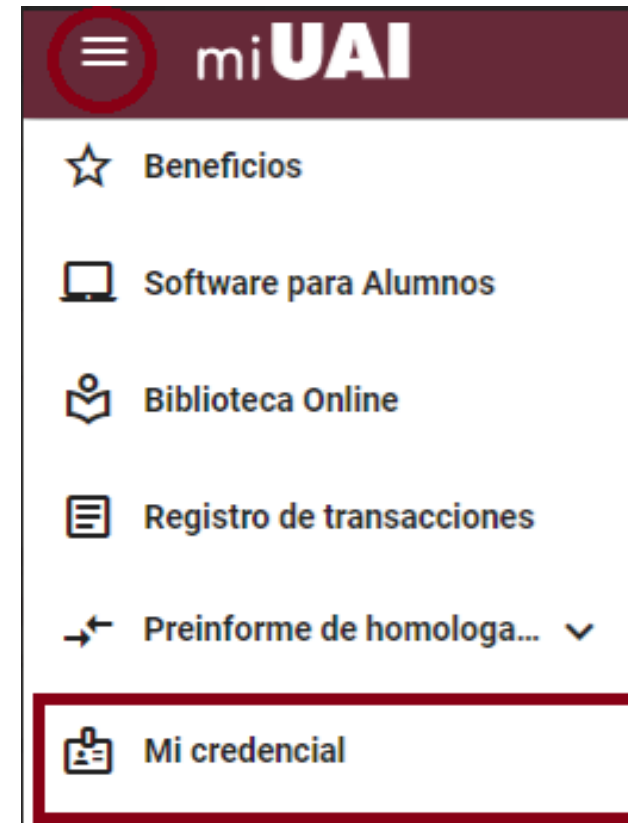

Credencial Digital

Para acceder a la credencial digital , se ingresa desde **miUAI**

<http://mi.uai.edu.ar/>