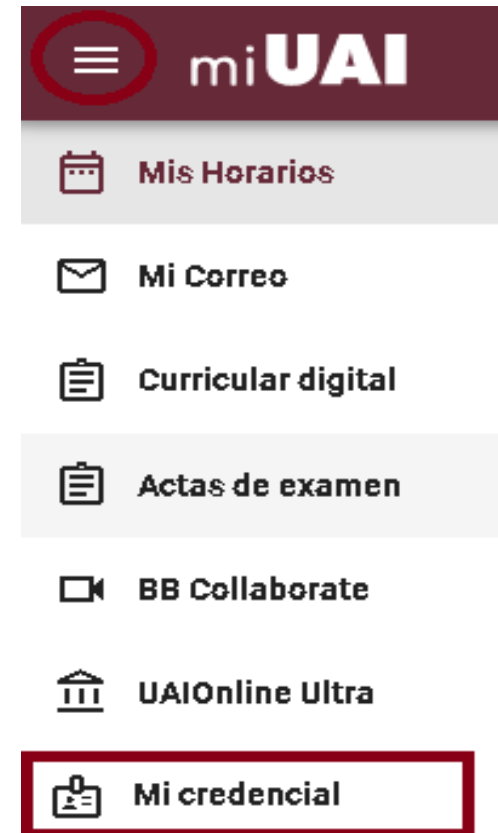

Credencial Digital

Para acceder a la credencial digital,
se debe ingresar desde **miUAI**

<http://mi.uai.edu.ar/>