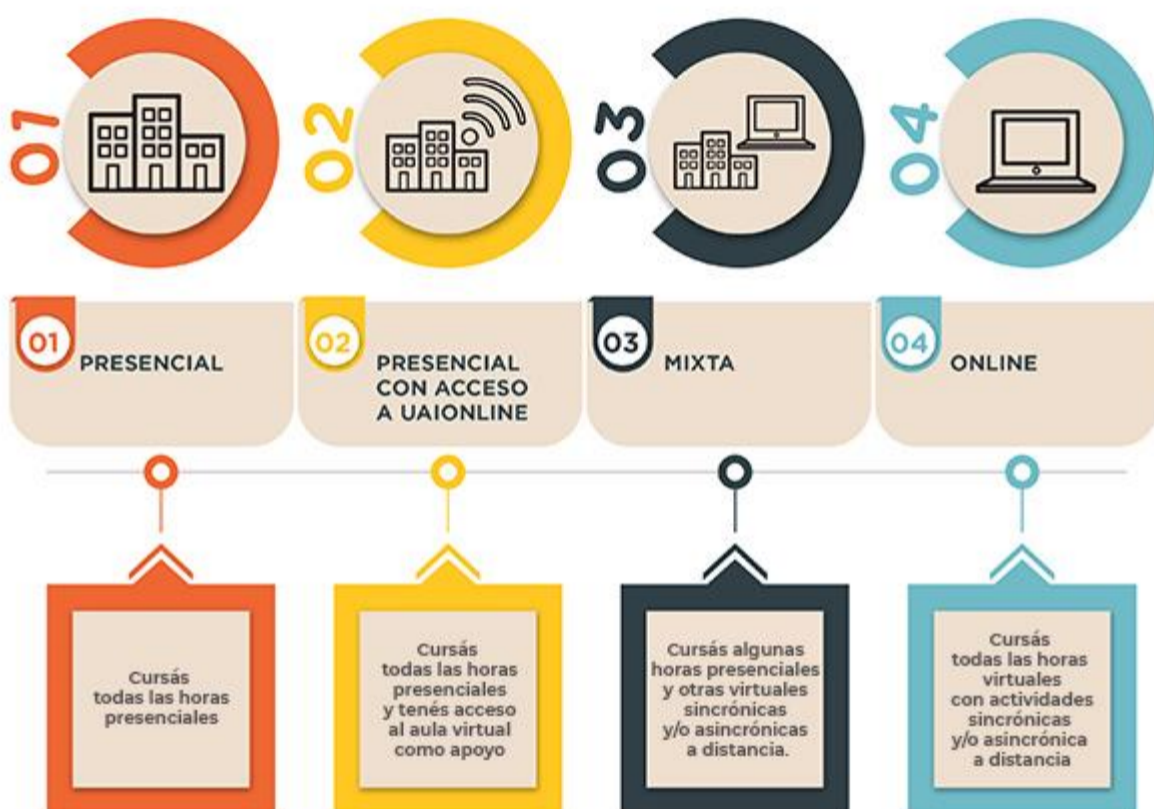

## Lineamiento para el desarrollo de cursadas virtuales en carreras presenciales

Tu vida universitaria transcurre en diferentes lugares, y es por eso que vamos avanzando en la creación de nuevos espacios destinados a las diferentes actividades académicas.

SI TU CARRERA ES PRESENCIAL, LA MODALIDAD DE CURSADA DE LAS ASIGNATURAS PUEDE SER:

### UN DATO A TENER EN CUENTA

Si tu cursada es mixta o es online siempre deberás asegurarte una buena conexión a internet para poder ingresar con cámara y micrófonos encendidos. Estas condiciones permitirán registrar tu asistencia y presencia en cada clase.